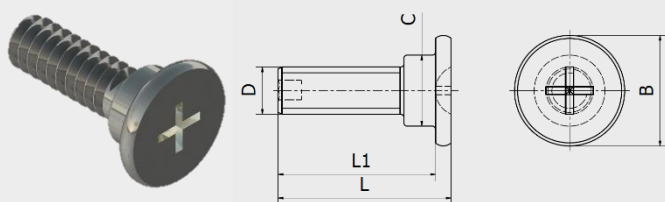

Parafuso para vidro temperado

Especificações Gerais

Material: Aço
Acabamento: Zinco Branco / Amarelo
Fenda: Sextavado
Rosca: 1/4 UNC

Medidas

D	L	L1
1/4	15	13
1/4	17	15
1/4	20	18
1/4	22	20
1/4	24	22
1/4	26	24
1/4	28	26
1/4	30	28

Parafuso para vidro temperado

Especificações Gerais

Material: Aço
Acabamento: Zinco Branco / Amarelo
Fenda: Sextavado
Rosca: 1/4 UNC
 3/16 UNC
 M6

Medidas

Sob Consulta

Parafuso para roldana de box

Especificações Gerais

Material: Aço
Acabamento: Zinco Branco / Amarelo
Fenda: Sextavado
Rosca: M6

Medidas

Sob Consulta