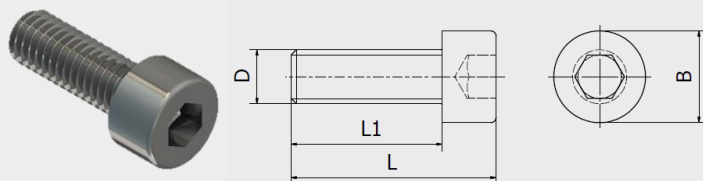

Parafuso para vidro temperado

Especificações Gerais

Material: Aço
Acabamento: Zinco Branco / Amarelo
Fenda: Sextavado
Rosca: 1/4 UNC

Medidas

D	L	L1
1/4	15	13
1/4	17	15
1/4	20	18
1/4	22	20
1/4	24	22
1/4	26	24
1/4	28	26
1/4	30	28

Parafuso para vidro temperado

Especificações Gerais

Material: Aço
Acabamento: Zinco Branco / Amarelo
Fenda: Sextavado
Rosca: 1/4 UNC
 3/16 UNC
 M6

Medidas

Sob Consulta

Parafuso para roldana de box

Especificações Gerais

Material: Aço
Acabamento: Zinco Branco / Amarelo
Fenda: Sextavado
Rosca: M6

Medidas

Sob Consulta