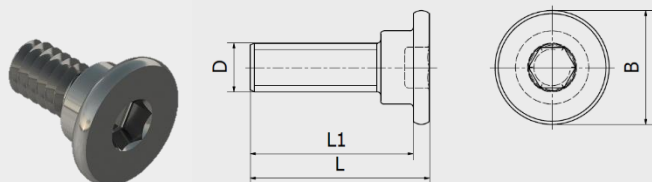

Parafuso para vidro temperado

Especificações Gerais

Material: Aço
Acabamento: Zinco Branco / Amarelo
Fenda: Sextavado
Rosca: 1/4 UNC

Medidas

D	L	L1
1/4	15	13
1/4	17	15
1/4	20	18
1/4	22	20
1/4	24	22
1/4	26	24
1/4	28	26
1/4	30	28

Parafuso para vidro temperado

Especificações Gerais

Material: Aço
Acabamento: Zinco Branco / Amarelo
Fenda: Sextavado
Rosca: 1/4 UNC
 3/16 UNC
 M6

Medidas

Sob Consulta

Parafuso para roldana de box

Especificações Gerais

Material: Aço
Acabamento: Zinco Branco / Amarelo
Fenda: Sextavado
Rosca: M6

Medidas

Sob Consulta